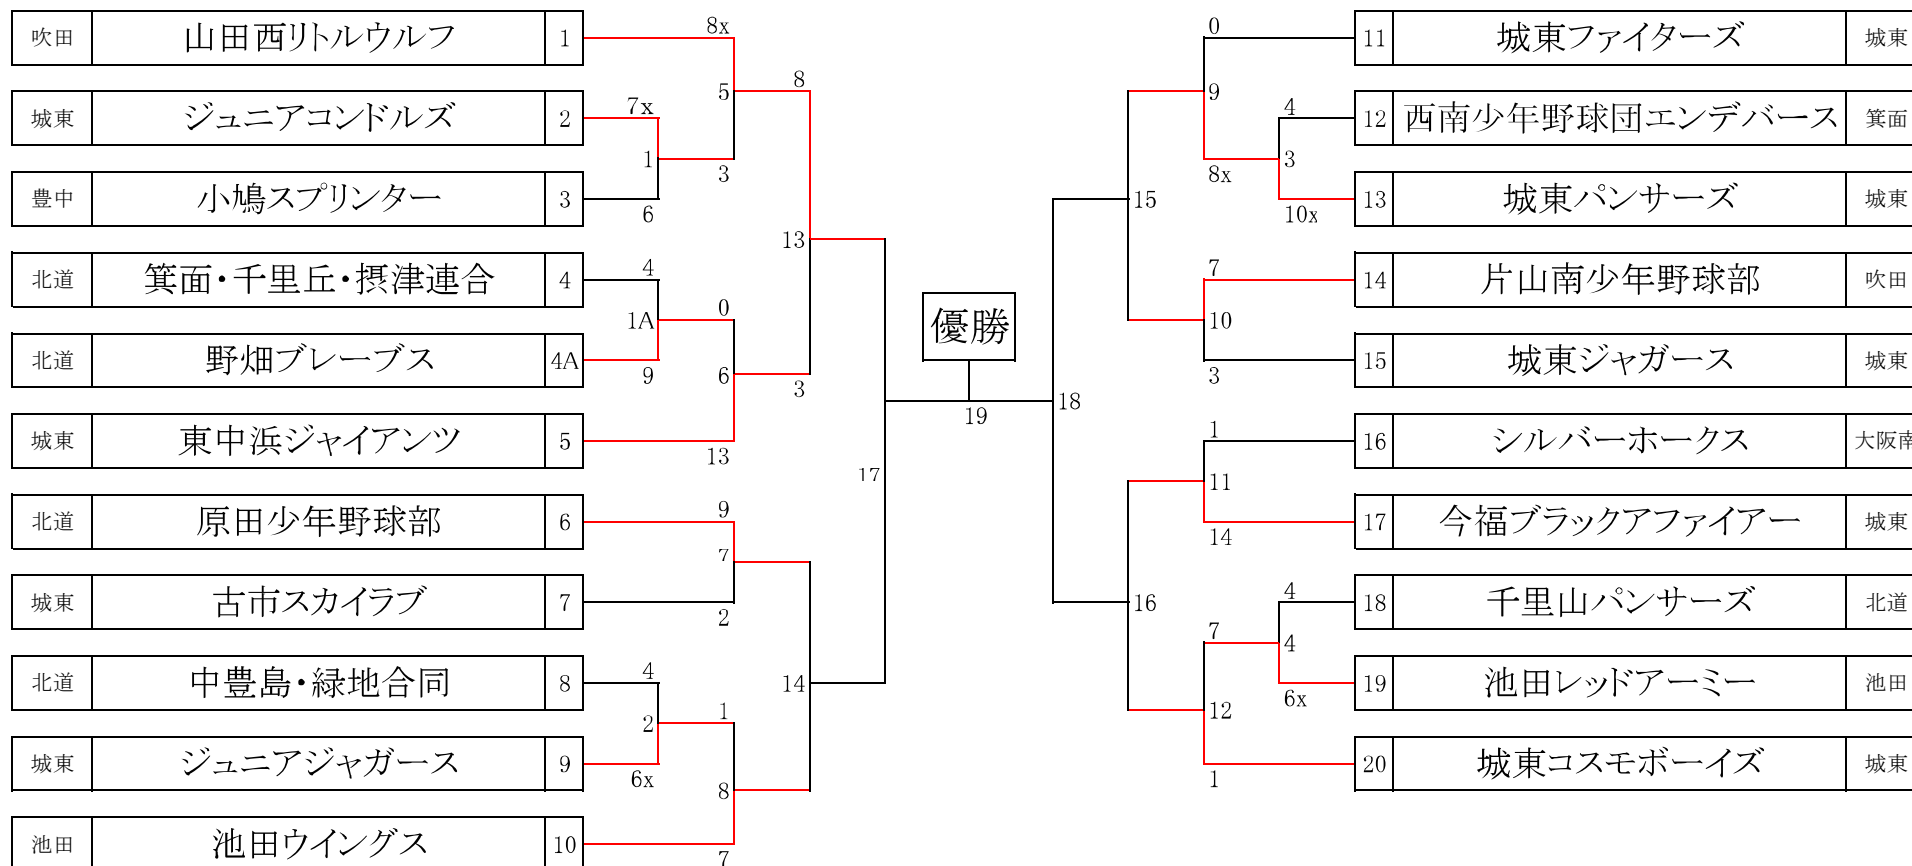

# 第20回 北海道ちびっ子大会 組み合わせ

## 北海道圓少年野球連盟

主な試合会場		
A	箕面西小学校	箕面市新稲3-12-2
B	野畑小学校	豊中市向丘3-1-1
C	豊中第四中学校	豊中市服部本町4-5-7
D	摂津市スポーツ広場	摂津市鳥飼西3-8-1
E	摂津青少年運動広場	摂津市鶴野3-1
F	摂津市第四中学校	摂津市東別府4-6-1
G	ダイキン新グラウンド	摂津市西一津屋
H		
J		

数字は試合番号です

北海道圓少年野球連盟ホームページ