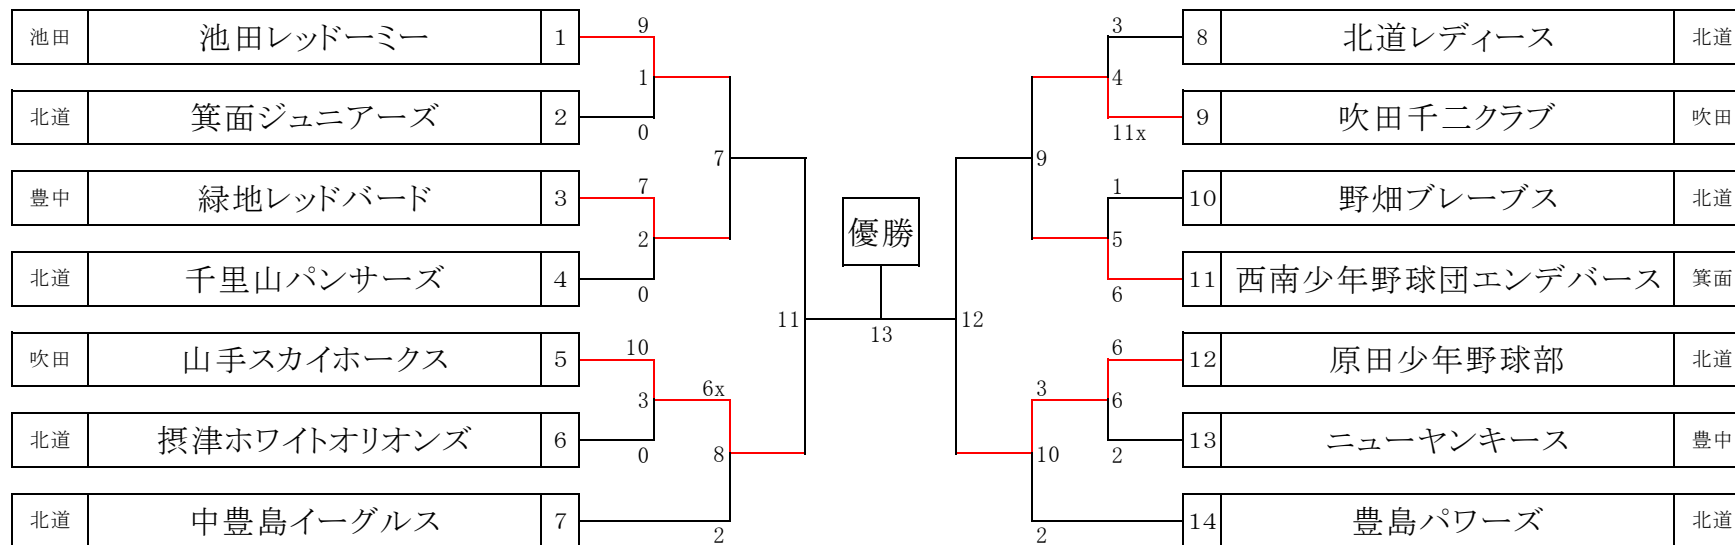

第28回 北海道少年野球大会 組み合わせ

北海道青少年野球連盟

主な試合会場					
A	箕面西小学校	箕面市新稲3-12-2	H	千里第二小学校	吹田市千里山松が丘25-1
B	箕面第一総合グラウンド	箕面市 新稲 3-12-1	J	千里丘中学校	吹田市青葉丘南15-1
C	野畑小学校	豊中市向丘3-1-1	K	摂津市スポーツ広場	摂津市鳥飼西3-8-1
D	中豊島小学校	豊中市曾根東町6-13-1	L	摂津青少年運動広場	摂津市鶴野3-1
E	豊島小学校	豊中市服部西町3-6-5	M	摂津第一中学校	摂津市南千里丘3-20
F	原田小学校	豊中市原田元町1-17-1	N	摂津第四中学校	摂津市東別府4-6-1
G	豊中第四中学校	豊中市服部本町4-5-7	R	ダイキン新グラウンド	摂津市西一津屋2