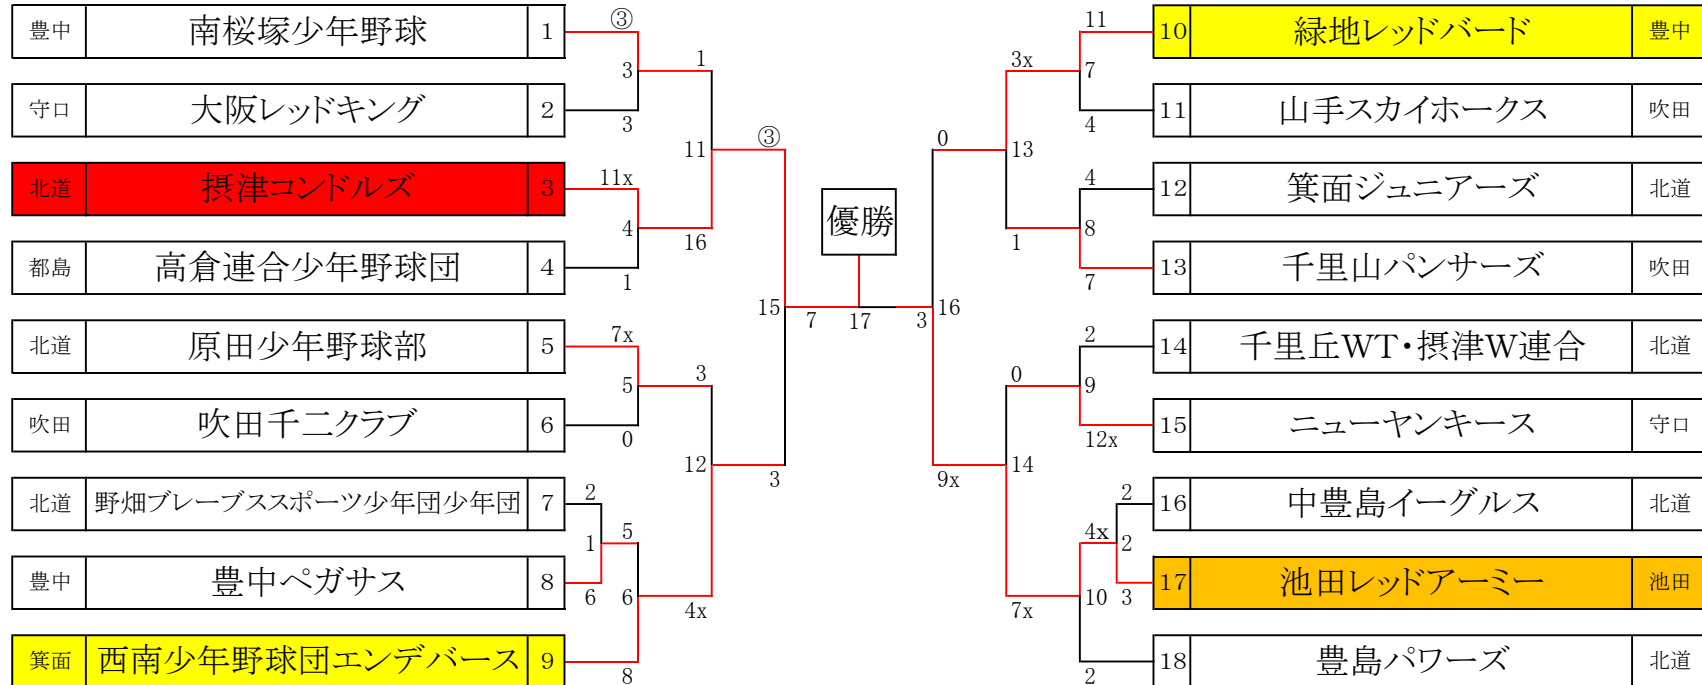

# 第31回北海道少年野球大会 組み合わせ

北海道圏少年野球連盟

主な試合会場					
A	箕面西小学校	箕面市新稲3-12-2	H	千里丘中学校	吹田市青葉丘南15-1
B	箕面第一総合グラウンド	箕面市 新稲 3-12-1	J	摂津市スポーツ広場	摂津市鳥飼西3-8-1
C	野畑小学校	豊中市向丘3-1-1	K	摂津青少年運動広場	摂津市鶴野3-1
D	中豊島小学校	豊中市曾根東町6-13-1	L	摂津第一中学校	摂津市南千里丘3-20
E	豊島小学校	豊中市服部西町3-6-5	M	摂津第四中学校	摂津市東別府4-6-1
F	原田小学校	豊中市原田元町1-17-1	N	ダイキン新グラウンド	摂津市西一津屋2
G	豊中第四中学校	豊中市服部本町4-5-7	R	マリノード豊中	豊中市服部寿町4-272-1