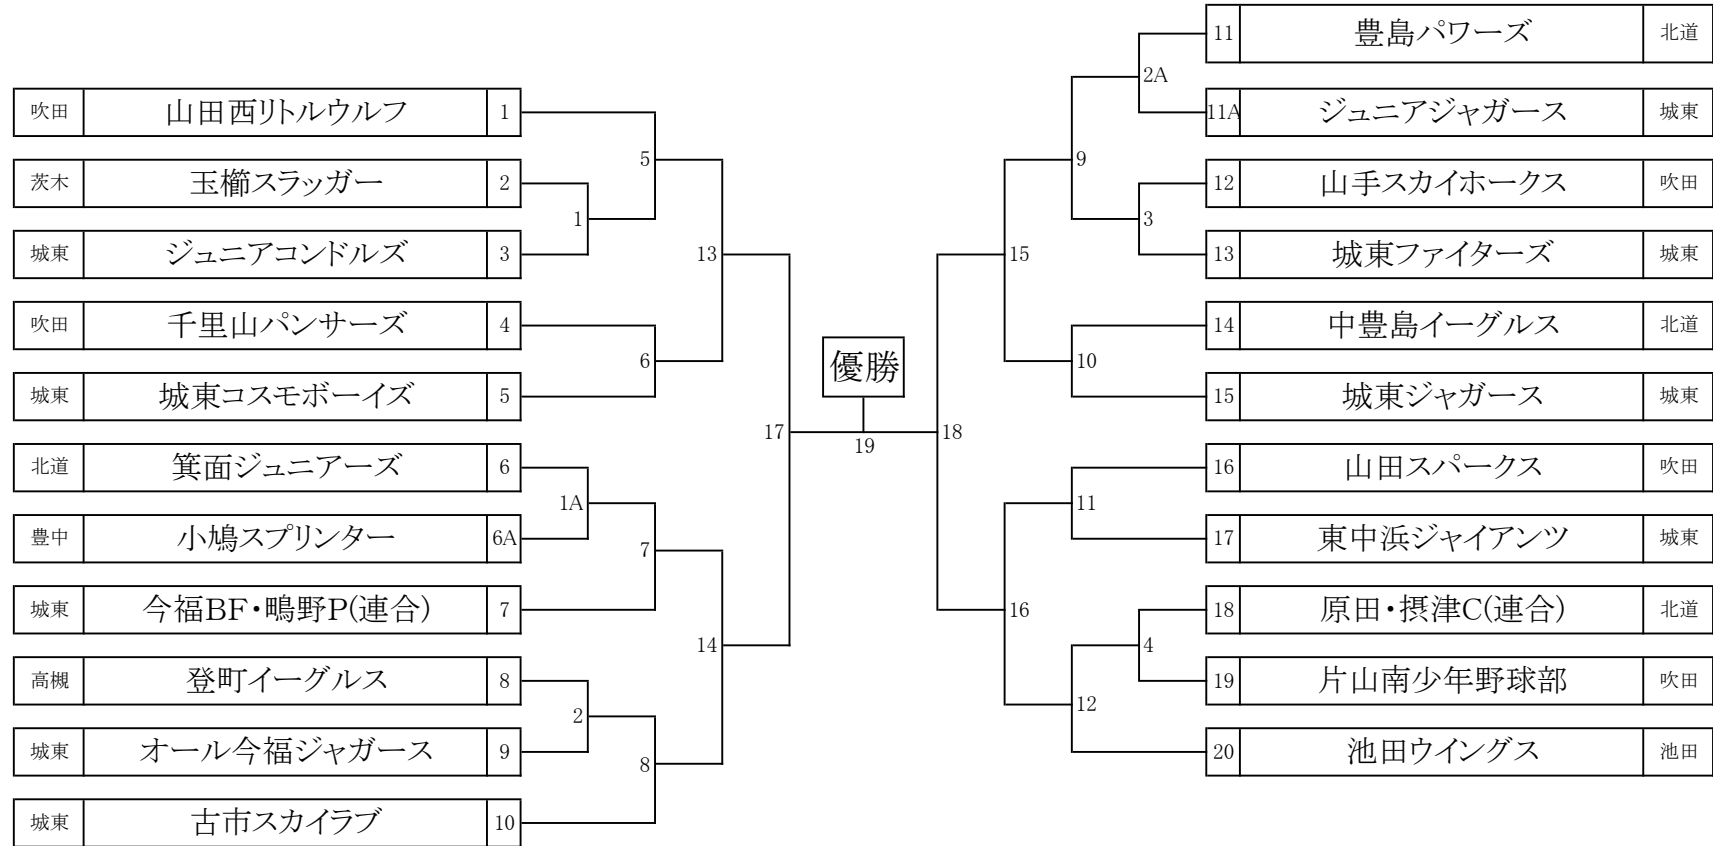

第28回 北海道ちびっ子大会 組み合わせ

北海道圏少年野球連盟

主な試合会場					
A	箕面西小学校	箕面市新稲3-12-2	H	千里丘中学校	吹田市青葉丘南15-1
B	箕面第一総合グラウンド	箕面市 新稲 3-12-1	J	摂津市スポーツ広場	摂津市鳥飼西3-8-1
C	野畑小学校	豊中市向丘3-1-1	K	摂津青少年運動広場	摂津市鶴野3-1
D	中豊島小学校	豊中市曾根東町6-13-1	L	摂津第一中学校	摂津市南千里丘3-20
E	豊島小学校	豊中市服部西町3-6-5	M	摂津第四中学校	摂津市東別府4-6-1
F	原田小学校	豊中市原元町1-17-1	N	ダイキン新グラウンド	摂津市西一津屋2
G	豊中第四中学校	豊中市服部本町4-5-7	R	マリンフード豊中	豊中市服部寿町4-272-1