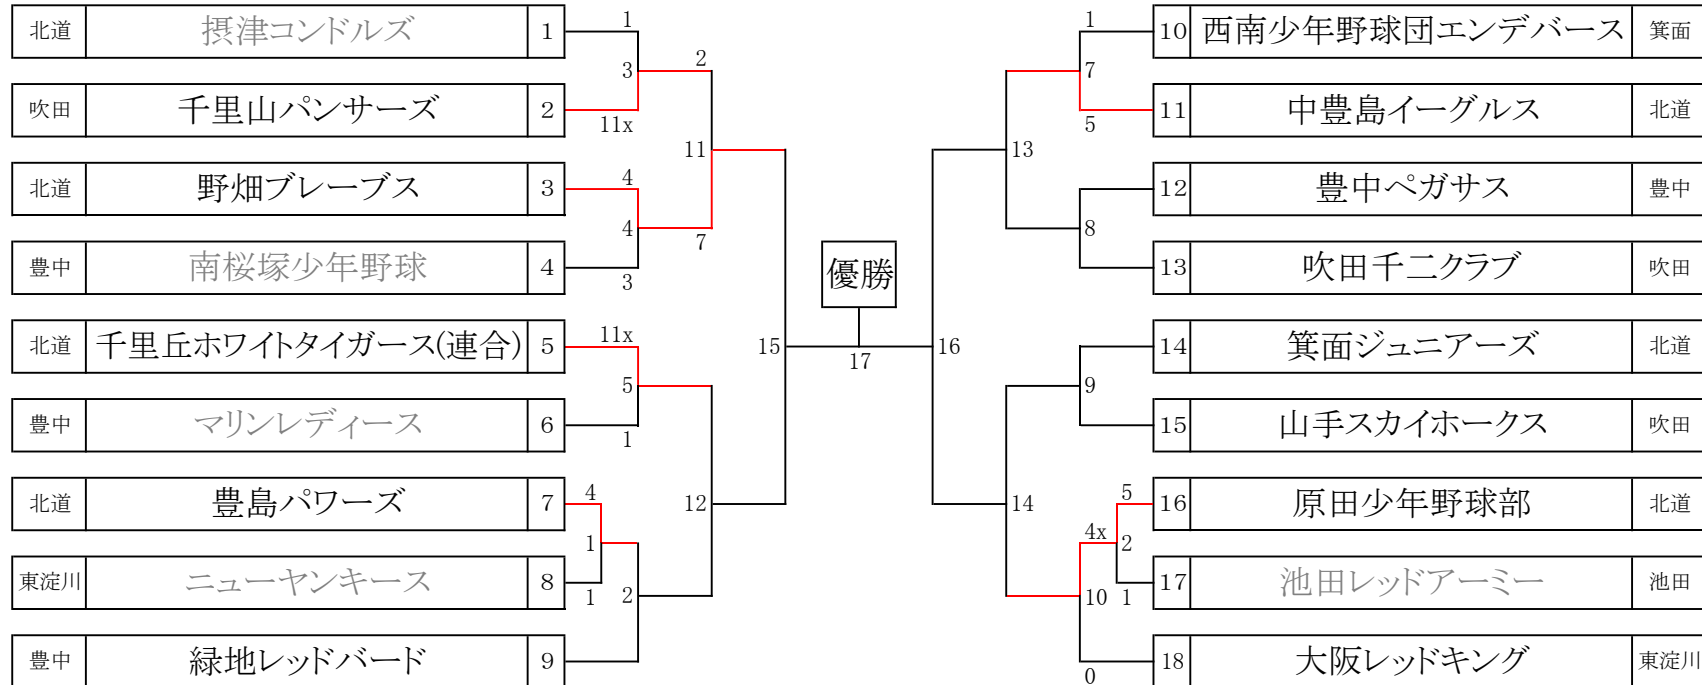

第32回北海道少年野球大会 組み合わせ

北海道圏少年野球連盟

主な試合会場					
A	箕面西小学校	箕面市新稲3-12-2	H	千里丘中学校	吹田市青葉丘南15-1
B	箕面第一総合グラウンド	箕面市 新稲 3-12-1	J	摂津市スポーツ広場	摂津市鳥飼西3-8-1
C	野畑小学校	豊中市向丘3-1-1	K	摂津青少年運動広場	摂津市鶴野3-1
D	中豊島小学校	豊中市曾根東町6-13-1	L	摂津第一中学校	摂津市南千里丘3-20
E	豊島小学校	豊中市服部西町3-6-5	M	摂津第四中学校	摂津市東別府4-6-1
F	原田小学校	豊中市原田元町1-17-1	N	ダイキン新グラウンド	摂津市西一津屋2
G	豊中第四中学校	豊中市服部本町4-5-7	R	マリンフード豊中	豊中市服部寿町4-272-1