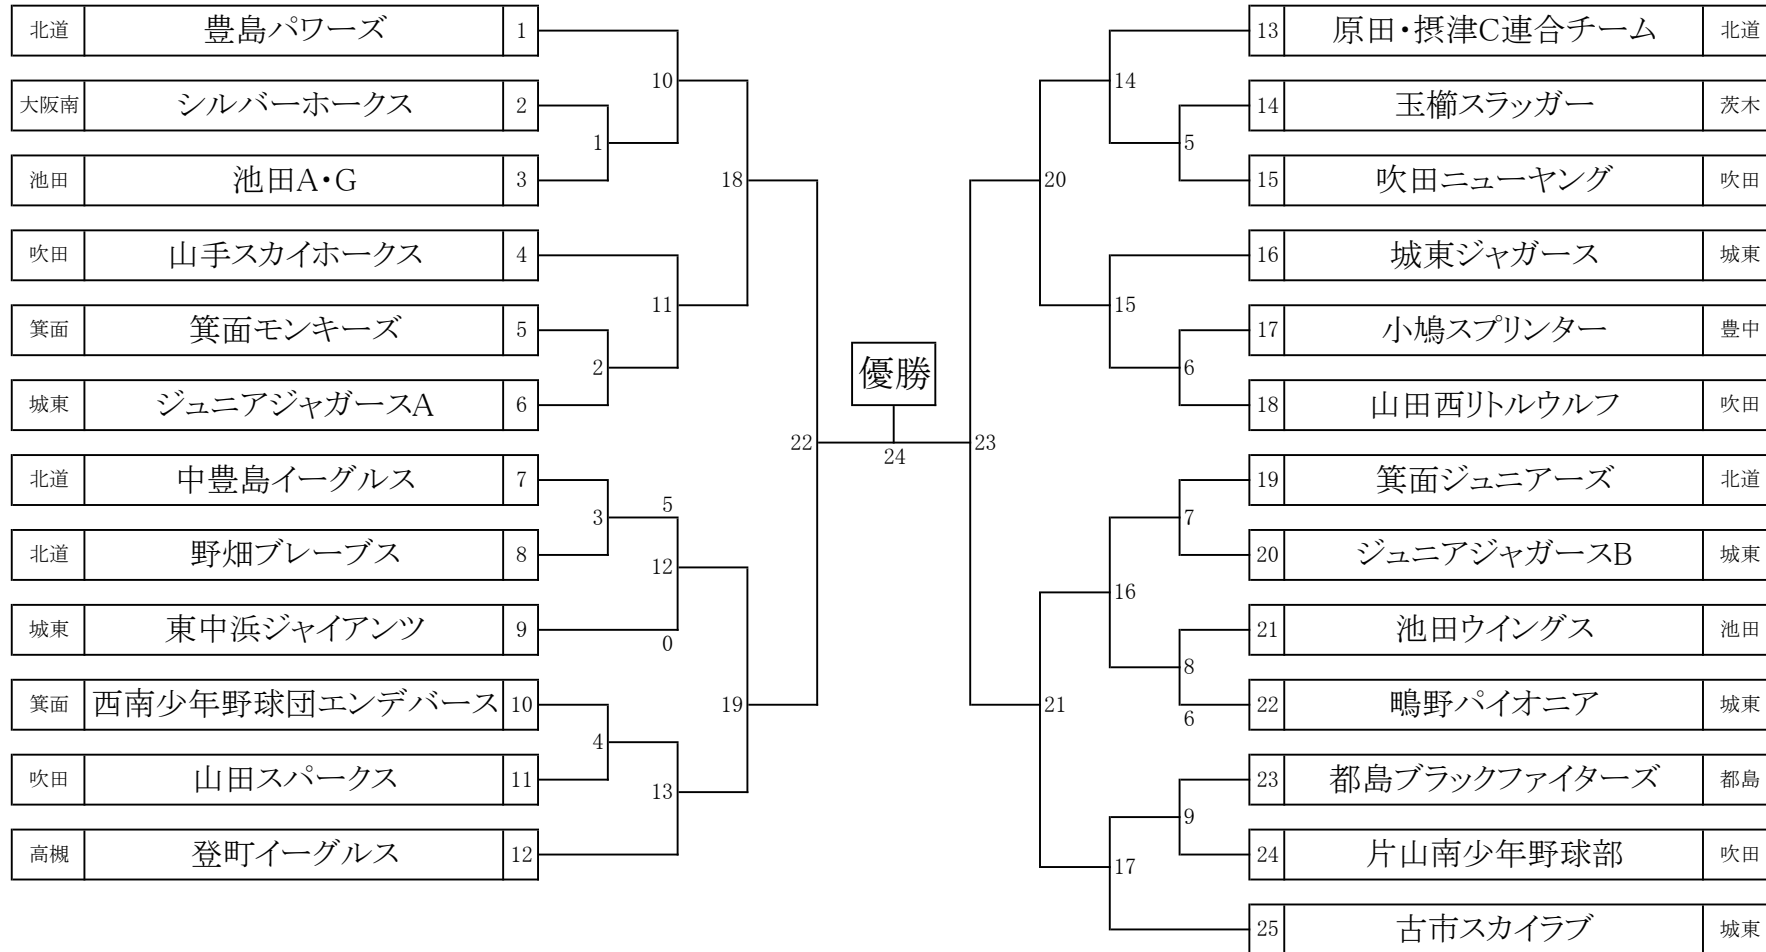

第30回 北海道ちびっ子大会 組み合わせ

北海道圏少年野球連盟

A	箕面西小学校	箕面市新稲3-12-2	H	千里丘中学校	吹田市青葉丘南15-1
B	箕面第一総合グラウンド	箕面市新稲 3-12-1	J	摂津市スポーツ広場	摂津市鳥飼西3-8-1
C	野畑小学校	豊中市向丘3-1-1	K	摂津青少年運動広場	摂津市鶴野3-1
D	中豊島小学校	豊中市曾根東町6-13-1	L	摂津第一中学校	摂津市南千里丘3-20
E	豊島小学校	豊中市服部西町3-6-5	M	摂津第四中学校	摂津市東別府4-6-1
F	原田小学校	豊中市原田元町1-17-1	N	ダイキン新グラウンド	摂津市西一津屋2
G	豊中第四中学校	豊中市服部本町4-5-7	R	マリノア豊中	豊中市服部寿町4-272-1