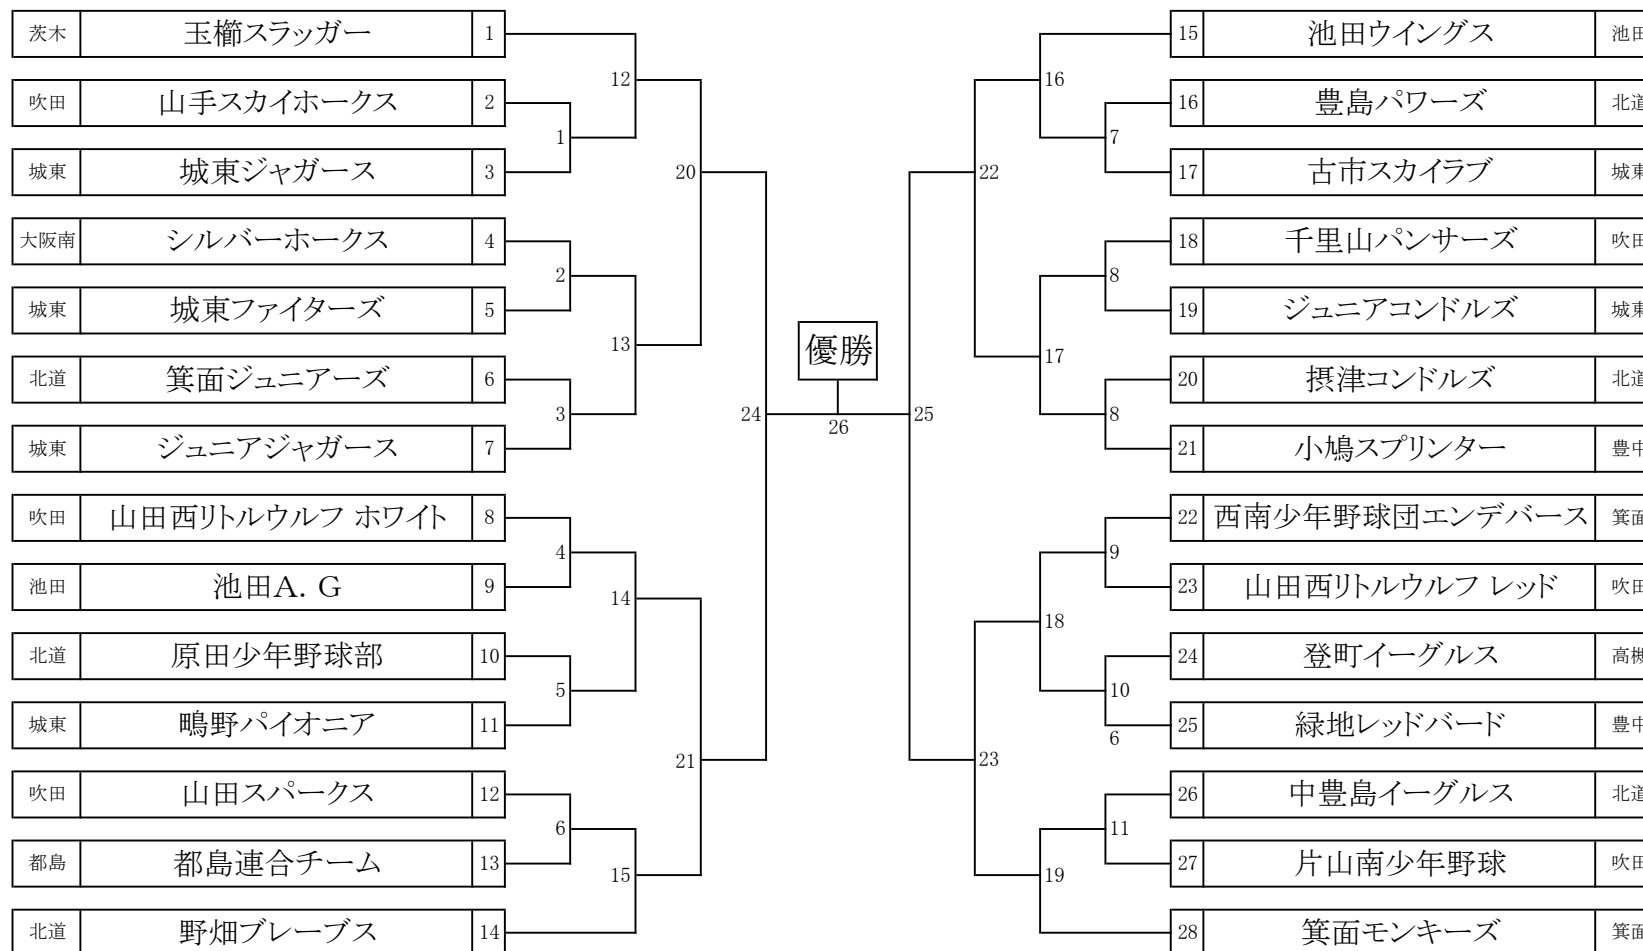

第32回 北海道ちびっ子大会 組み合わせ

北海道圏少年野球連盟

| 主な試合会場 | | | |
|--------|-------------|---------------|---------------------------|
| A | 箕面西小学校 | 箕面市新稲3-12-2 | H 摂津市スポーツ広場 摂津市鳥飼西3-8-1 |
| B | 箕面第一総合グラウンド | 箕面市 新稲 3-12-1 | J 摂津青少年運動広場 摂津市鶴野3-1 |
| C | 野畑小学校 | 豊中市向丘3-1-1 | K 摂津第一中学校 摂津市南千里丘3-20 |
| D | 中豊島小学校 | 豊中市曾根東町6-13-1 | L 摂津第四中学校 摂津市東別府4-6-1 |
| E | 豊島小学校 | 豊中市服部西町3-6-5 | M マリンフード豊中 豊中市服部寿町4-272-1 |
| F | 原田小学校 | 豊中市原元町1-17-1 | |
| G | 豊中第四中学校 | 豊中市服部本町4-5-7 | |